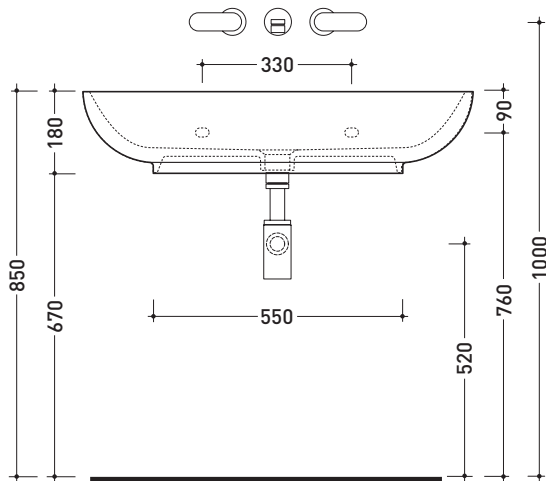

5080 Nuda 85

Lavabo cm 85 - appoggio / sospeso

Complementi: **Mensola Forty6** (F68081)
Panca Bridge 62 (B62AP)
Panca Frisco (PF150R - PF180R)
Panca Miami (MP150 - MP180)
Panca Make-Up (MKP150 - MKP180)
Panca Compono System (CSM90 - CSM135R/L - CSP135R/L - CSP180D)
Rubinetti lavabo linea ONE - NOKE' - SI
Accessori linea TWO - HOOP - NOKE' - FOLD

Accessori tecnici: **Sifone cromo** (SIFL/CR) - **Sifone telescopico cromo** (SIFL066)
Piletta Stop & Go (PLSG)
Set 2 pezzi rubinetto filtro cromo (RF026 - RF027)
Kit fissaggio parete (9002)

Dim. Imballo **87 x 18,5 x 59,5 cm** | Peso **28,6 kg** | Pz. Pallet n° **10**

vista zenitale / zenital view

foro consigliato sul piano ø 110
 suggested hole on the top ø 110

vista zenitale / zenital view

vista frontale / frontal view

sezione longitudinale / section

dimensioni in mm

gennaio 2014