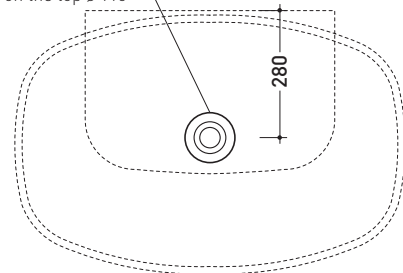

5080 Nuda 85

Lavabo cm 85 - appoggio / sospeso

Complementi: **Mensola Forty6** (F68081)
Panca Bridge 62 (B62AP)
Panca Frisco (PF150R - PF180R)
Panca Miami (MP150 - MP180)
Panca Make-Up (MKP150 - MKP180)
Panca Compono System (CSM90 - CSM135R/L - CSP135R/L - CSP180D)
Rubinetti lavabo linea ONE - NOKE' - SI
Accessori linea TWO - HOOP - NOKE' - FOLD

Accessori tecnici: **Sifone cromo** (SIFL/CR) - **Sifone telescopico cromo** (SIFL066)
Piletta Stop & Go (PLSG)
Set 2 pezzi rubinetto filtro cromo (RF026 - RF027)
Kit fissaggio parete (9002)

Dim. Imballo **87 x 18,5 x 59,5 cm** | Peso **28,6 kg** | Pz. Pallet n° **10**

vista zenitale / zenital view

foro consigliato sul piano ø 110
 suggested hole on the top ø 110

vista zenitale / zenital view

vista frontale / frontal view

sezione longitudinale / section

dimensioni in mm

gennaio 2014