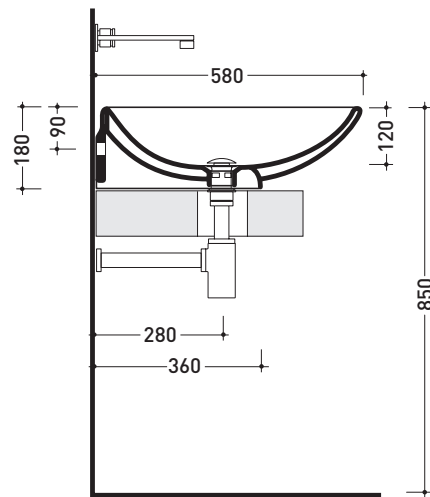

Accessori tecnici: **Sifone cromo** (SIFL/CR) - **Sifone telescopico cromo** (SIFL066)
Piletta Stop & Go (PLSG)
Set 2 pezzi rubinetto filtro cromo (RF026 - RF027)
Kit fissaggio parete (9002)

Dim. Imballo **87 x 18,5 x 59,5 cm** | Peso **28,6 kg** | Pz. Pallet n° **10**

vista zenitale / zenital view

foro consigliato sul piano ø 110
 suggested hole on the top ø 110

vista zenitale / zenital view

vista frontale / frontal view

sezione longitudinale / section

dimensioni in mm

gennaio 2014