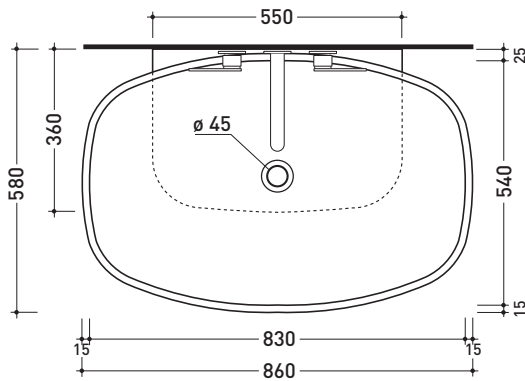

5080 Nuda 85

Lavabo cm 85 - appoggio / sospeso

Complementi: **Mensola Forty6** (F68081)
Panca Bridge 62 (B62AP)
Panca Frisco (PF150R - PF180R)
Panca Miami (MP150 - MP180)
Panca Make-Up (MKP150 - MKP180)
Panca Compono System (CSM90 - CSM135R/L - CSP135R/L - CSP180D)
Rubinetti lavabo linea ONE - NOKE' - SI
Accessori linea TWO - HOOP - NOKE' - FOLD

Accessori tecnici: **Sifone cromo** (SIFL/CR) - **Sifone telescopico cromo** (SIFL066)
Piletta Stop & Go (PLSG)
Set 2 pezzi rubinetto filtro cromo (RF026 - RF027)
Kit fissaggio parete (9002)

Dim. Imballo **87 x 18,5 x 59,5 cm** | Peso **28,6 kg** | Pz. Pallet n° **10**

vista zenitale / zenital view

foro consigliato sul piano ø 110
 suggested hole on the top ø 110

vista zenitale / zenital view

vista frontale / frontal view

sezione longitudinale / section

dimensioni in mm

gennaio 2014