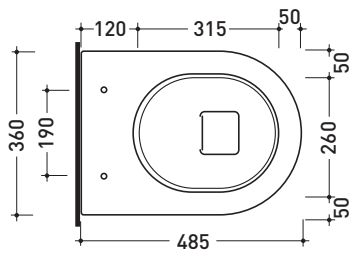

design **GIULIO CAPPELLINI** e **ROBERTO PALOMBA**

1999

5064 Mini Link

Vaso sospeso

Complementi: Coprivaso legno e poliестere (5051CW01)
 Coprivaso avvolgente in termoindurente (5051CW02)
 Coprivaso avvolgente in termoindurente a discesa rallentata (5051CW03)
 Coprivaso SLIM in termoindurente (5051CW04)
 Coprivaso SLIM in termoindurente a discesa rallentata (5051CW05)
 Accessori linea TWO - HOOP - NOKE' - FOLD

Accessori tecnici: Staffa di fissaggio universale per vasi e bidet sospesi (41/P)

Dim. Imballo 58 x 36,5 x 36 cm | Peso 21 kg | Pz. Pallet n° 15

vista zenitale / zenital view

vista laterale / lateral view

sezione longitudinale / section

vista retro / back view

dimensioni in mm

aprile 2015

CERAMICA: finiture lucide

finiture opache

COLORI IN ELIMINAZIONE