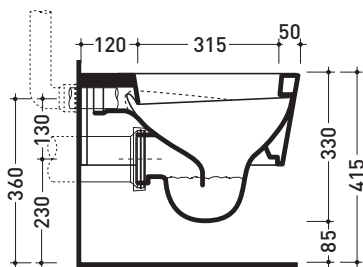

Accessori tecnici: Staffa di fissaggio universale per vasi e bidet sospesi (41/P)

Dim. Imballo 58 x 36,5 x 36 cm | Peso 21 kg | Pz. Pallet n° 15

vista zenitale / zenital view

vista laterale / lateral view

sezione longitudinale / section

vista retro / back view

dimensioni in mm

aprile 2015

CERAMICA: finiture lucide

finiture opache

COLORI IN ELIMINAZIONE