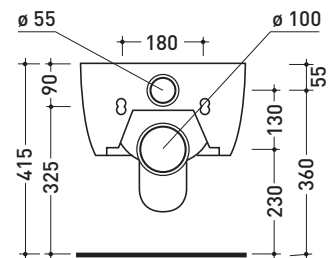

Accessori tecnici: Staffa di fissaggio universale per vasi e bidet sospesi (41/P)

Dim. Imballo 58 x 36,5 x 36 cm | Peso 21 kg | Pz. Pallet n° 15

vista zenitale / zenital view

vista laterale / lateral view

sezione longitudinale / section

vista retro / back view

dimensioni in mm

aprile 2015

CERAMICA: finiture lucide

finiture opache

COLORI IN ELIMINAZIONE