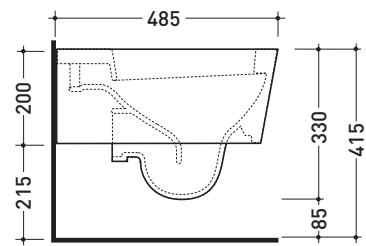

design **GIULIO CAPPELLINI** e **ROBERTO PALOMBA**

1999

5064 Mini Link

Vaso sospeso

Complementi: Coprivaso legno e poliестere (5051CW01)
 Coprivaso avvolgente in termoindurente (5051CW02)
 Coprivaso avvolgente in termoindurente a discesa rallentata (5051CW03)
 Coprivaso SLIM in termoindurente (5051CW04)
 Coprivaso SLIM in termoindurente a discesa rallentata (5051CW05)
 Accessori linea TWO - HOOP - NOKE' - FOLD

Accessori tecnici: Staffa di fissaggio universale per vasi e bidet sospesi (41/P)

Dim. Imballo 58 x 36,5 x 36 cm | Peso 21 kg | Pz. Pallet n° 15

vista zenitale / zenital view

vista laterale / lateral view

sezione longitudinale / section

vista retro / back view

dimensioni in mm

aprile 2015

CERAMICA: finiture lucide

finiture opache

COLORI IN ELIMINAZIONE