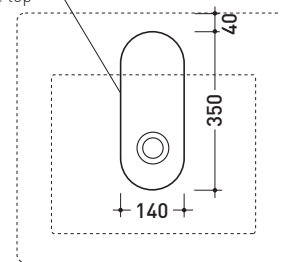

design **GIULIO CAPPELLINI** e **ROBERTO PALOMBA**

1997

5052 Acquagrande 60

Lavabo 60 - appoggio / sospeso

Complementi: Coppia staffe di sostegno (AQ04)
 Staffa di sostegno con portasciumani (STUB60)
 Panca Bridge 62 (B62AP)
 Panca Frisco (PF150R - PF180R)
 Panca Make-Up (MKP150 - MKP180)
 Panche Compono System (CSM90 - CSM135R/L - CSP135R/L - CSP180D)
 Rubinetti lavabo linea ONE - NOKE' - SI - FOLD
 Accessori linea TWO - HOOP - NOKE' - FOLD

Accessori tecnici: Sifone cromo (SIFL/CR) - Sifone telescopico cromo (SIFL066)
 Piletta Stop & Go (PLSG)
 Set 2 pezzi rubinetto filtro cromo (RF026 - RF027)
 Kit fissaggio parete (9002)

Dim. Imballo 62,5 x 25 x 60 cm | Peso 32,5 kg | Pz. Pallet n° 12

vista zenitale / zenital view

foro consigliato sul piano
suggested hole on the top

vista zenitale / zenital view

vista frontale / frontal view

sezione longitudinale / section

art. AQ04 (OPTIONAL)
staffe di sostegno / supporting brackets

dimensioni in mm

gennaio 2014

CERAMICA: finiture lucide

CERAMICA: finiture opache