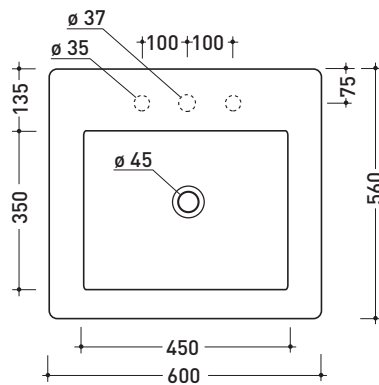

design **GIULIO CAPPELLINI** e **ROBERTO PALOMBA**

1997

5052 Acquagrande 60

Lavabo 60 - appoggio / sospeso

Complementi: Coppia staffe di sostegno (AQ04)
 Staffa di sostegno con portasciumani (STUB60)
 Panca Bridge 62 (B62AP)
 Panca Frisco (PF150R - PF180R)
 Panca Make-Up (MKP150 - MKP180)
 Panche Compono System (CSM90 - CSM135R/L - CSP135R/L - CSP180D)
 Rubinetti lavabo linea ONE - NOKE' - SI - FOLD
 Accessori linea TWO - HOOP - NOKE' - FOLD

Accessori tecnici: Sifone cromo (SIFL/CR) - Sifone telescopico cromo (SIFL066)
 Piletta Stop & Go (PLSG)
 Set 2 pezzi rubinetto filtro cromo (RF026 - RF027)
 Kit fissaggio parete (9002)

Dim. Imballo 62,5 x 25 x 60 cm | Peso 32,5 kg | Pz. Pallet n° 12

vista zenitale / zenital view

foro consigliato sul piano
suggested hole on the top

vista zenitale / zenital view

vista frontale / frontal view

sezione longitudinale / section

art. AQ04 (OPTIONAL)
staffe di sostegno / supporting brackets

dimensioni in mm

gennaio 2014

CERAMICA: finiture lucide

CERAMICA: finiture opache