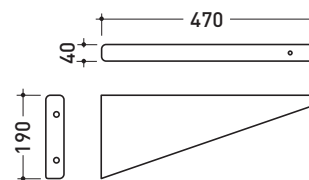

Accessori tecnici: Sifone cromo (SIFL/CR) - Sifone telescopico cromo (SIFL066)
 Piletta Stop & Go (PLSG)
 Set 2 pezzi rubinetto filtro cromo (RF026 - RF027)
 Kit fissaggio parete (9002)

Dim. Imballo 62,5 x 25 x 60 cm | Peso 32,5 kg | Pz. Pallet n° 12

vista zenitale / zenital view

foro consigliato sul piano
suggested hole on the top

vista zenitale / zenital view

vista frontale / frontal view

sezione longitudinale / section

art. AQ04 (OPTIONAL)
staffe di sostegno / supporting brackets

dimensioni in mm

gennaio 2014

CERAMICA: finiture lucide

CERAMICA: finiture opache