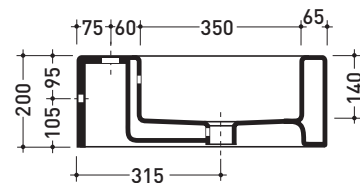

Accessori tecnici: Sifone cromo (SIFL/CR) - Sifone telescopico cromo (SIFL066)
 Piletta Stop & Go (PLSG)
 Set 2 pezzi rubinetto filtro cromo (RF026 - RF027)
 Kit fissaggio parete (9002)

Dim. Imballo 62,5 x 25 x 60 cm | Peso 32,5 kg | Pz. Pallet n° 12

vista zenitale / zenital view

foro consigliato sul piano
suggested hole on the top

vista zenitale / zenital view

vista frontale / frontal view

sezione longitudinale / section

art. AQ04 (OPTIONAL)
staffe di sostegno / supporting brackets

dimensioni in mm

gennaio 2014

CERAMICA: finiture lucide

CERAMICA: finiture opache