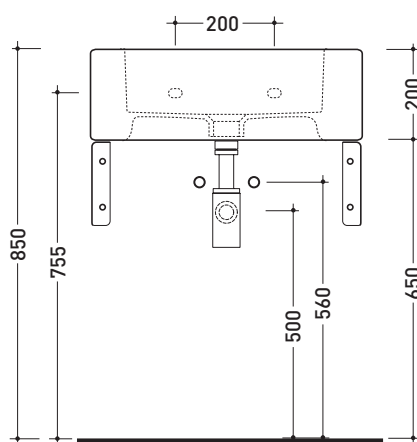

Accessori tecnici: Sifone cromo (SIFL/CR) - Sifone telescopico cromo (SIFL066)
 Piletta Stop & Go (PLSG)
 Set 2 pezzi rubinetto filtro cromo (RF026 - RF027)
 Kit fissaggio parete (9002)

Dim. Imballo 62,5 x 25 x 60 cm | Peso 32,5 kg | Pz. Pallet n° 12

vista zenitale / zenital view

foro consigliato sul piano
suggested hole on the top

vista zenitale / zenital view

vista frontale / frontal view

sezione longitudinale / section

art. AQ04 (OPTIONAL)
staffe di sostegno / supporting brackets

dimensioni in mm

gennaio 2014

CERAMICA: finiture lucide

CERAMICA: finiture opache