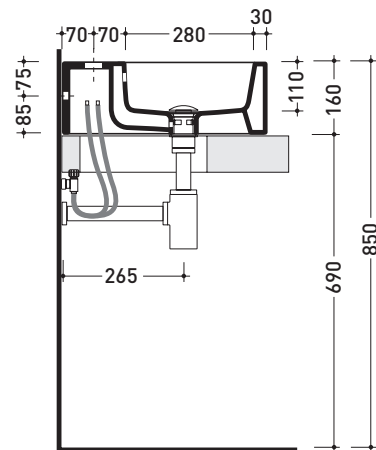

Accessori tecnici: **Sifone cromo (SIFL/CR) - Sifone telescopico cromo (SIFL066)**
Piletta Stop & Go (PLSG)
Set 2 pezzi rubinetto filtro cromo (RF026 - RF027)
Kit fissaggio parete (9002)

Dim. Imballo **52,5 x 19,5 x 48 cm** | Peso **21 kg** | Pz. Pallet n° **16**

vista zenitale / zenital view

foro consigliato sul piano
suggested hole on the top

vista zenitale / zenital view

vista frontale / frontal view

sezione longitudinale / section

dimensioni in mm

gennaio 2014

CERAMICA: finiture lucide