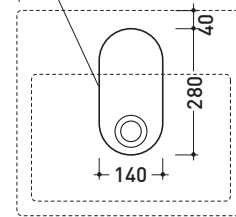

Accessori tecnici: **Sifone cromo (SIFL/CR) - Sifone telescopico cromo (SIFL066)**
Piletta Stop & Go (PLSG)
Set 2 pezzi rubinetto filtro cromo (RF026 - RF027)
Kit fissaggio parete (9002)

Dim. Imballo **52,5 x 19,5 x 48 cm** | Peso **21 kg** | Pz. Pallet n° **16**

vista zenitale / zenital view

foro consigliato sul piano
suggested hole on the top

vista zenitale / zenital view

vista frontale / frontal view

sezione longitudinale / section

dimensioni in mm

gennaio 2014

CERAMICA: finiture lucide