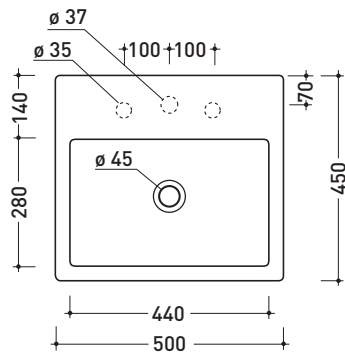

design **GIULIO CAPPELLINI** e **ROBERTO PALOMBA**

1997

5058 Acqualight

Lavabo 50 - appoggio / sospeso

Complementi: **Staffa di sostegno con portasciumani (STUB50)**
Mensola Forty6 (F65058)
Panca Bridge 62 (B62AP)
Panca Frisco (PF150R - PF180R) - Panca Miami (MP150 - MP180)
Panca Make-Up (MKP150 - MKP180)
Panche Compono System (CSM90 - CSM135R/L - CSP135R/L - CSP180D)
Rubinetti lavabo linea ONE - NOKE' - SI - FOLD
Accessori linea TWO - HOOP - NOKE' - FOLD

Accessori tecnici: **Sifone cromo (SIFL/CR) - Sifone telescopico cromo (SIFL066)**
Piletta Stop & Go (PLSG)
Set 2 pezzi rubinetto filtro cromo (RF026 - RF027)
Kit fissaggio parete (9002)

Dim. Imballo **52,5 x 19,5 x 48 cm** | Peso **21 kg** | Pz. Pallet n° **16**

vista zenitale / zenital view

foro consigliato sul piano
suggested hole on the top

vista zenitale / zenital view

vista frontale / frontal view

sezione longitudinale / section

dimensioni in mm

gennaio 2014

CERAMICA: finiture lucide