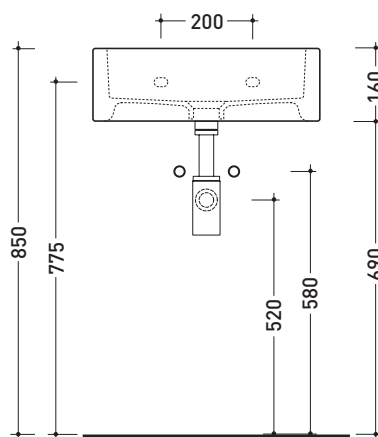

Accessori tecnici: **Sifone cromo (SIFL/CR) - Sifone telescopico cromo (SIFL066)**
Piletta Stop & Go (PLSG)
Set 2 pezzi rubinetto filtro cromo (RF026 - RF027)
Kit fissaggio parete (9002)

Dim. Imballo **52,5 x 19,5 x 48 cm** | Peso **21 kg** | Pz. Pallet n° **16**

vista zenitale / zenital view

foro consigliato sul piano
suggested hole on the top

vista zenitale / zenital view

vista frontale / frontal view

sezione longitudinale / section

dimensioni in mm

gennaio 2014

CERAMICA: finiture lucide