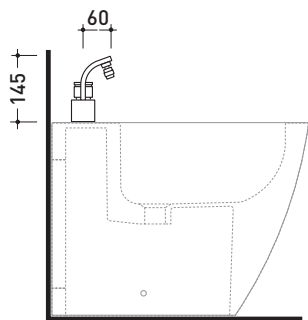

design LUDOVICA+ROBERTO PALOMBA e SERGIO MORI 2003

114070/F

Miscelatore monocomando bidet (completo di piletta stop&go)

Complementi: Accessori linea TWO
Accessori linea HOOP

Dim. Imballo 40 x 18 x 9 cm | Peso 2,5 kg | Pz. Pallet n° -

vista laterale / lateral view

vista frontale / frontal view

vista zenitale / zenital view

dimensioni in mm

gennaio 2014

OTTONE: finiture lucide

cromo