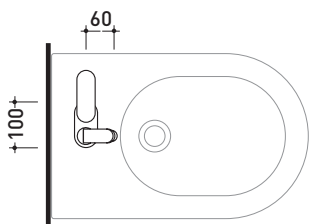

design LUDOVICA+ROBERTO PALOMBA e SERGIO MORI 2003

114070/F

Miscelatore monocomando bidet (completo di piletta stop&go)

Complementi: Accessori linea TWO
Accessori linea HOOP

Dim. Imballo 40 x 18 x 9 cm | Peso 2,5 kg | Pz. Pallet n° -

vista laterale / lateral view

vista frontale / frontal view

vista zenitale / zenital view

dimensioni in mm

gennaio 2014

OTTONE: finiture lucide

cromo