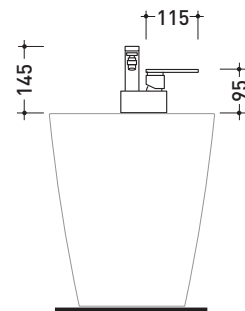

design LUDOVICA+ROBERTO PALOMBA e SERGIO MORI 2003

114070/F

Miscelatore monocomando bidet (completo di piletta stop&go)

Complementi: Accessori linea TWO
Accessori linea HOOP

Dim. Imballo 40 x 18 x 9 cm | Peso 2,5 kg | Pz. Pallet n° -

vista laterale / lateral view

vista frontale / frontal view

vista zenitale / zenital view

dimensioni in mm

gennaio 2014

OTTONE: finiture lucide

cromo