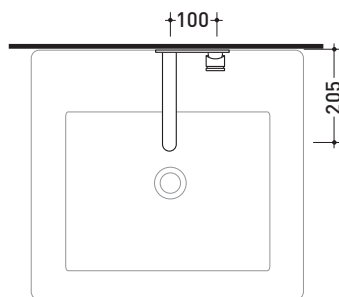

design **LUDOVICA+ROBERTO PALOMBA** e **SERGIO MORI** 2003

113058

Miscelatore monocomando parete lavabo con placca
(completo di piletta stop&go)

Complementi: Accessori linea TWO
Accessori linea HOOP

Dim. Imballo 39 x 17 x 8 cm | Peso 3 kg | Pz. Pallet n° -

vista frontale / frontal view

vista laterale / lateral view

vista zenitale / zenital view

dimensioni in mm

gennaio 2014

OTTONE: finiture lucide

cromo