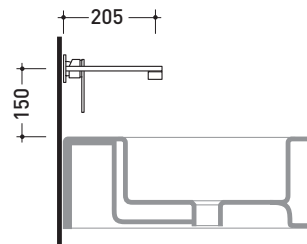

design **LUDOVICA+ROBERTO PALOMBA** e **SERGIO MORI** 2003

113058

Miscelatore monocomando parete lavabo con placca
(completo di piletta stop&go)

Complementi: Accessori linea TWO
Accessori linea HOOP

Dim. Imballo 39 x 17 x 8 cm | Peso 3 kg | Pz. Pallet n° -

vista frontale / frontal view

vista laterale / lateral view

vista zenitale / zenital view

dimensioni in mm

gennaio 2014

OTTONE: finiture lucide

cromo