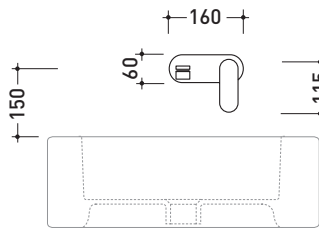

design **LUDOVICA+ROBERTO PALOMBA** e **SERGIO MORI** 2003

113058

Miscelatore monocomando parete lavabo con placca
(completo di piletta stop&go)

Complementi: Accessori linea TWO
Accessori linea HOOP

Dim. Imballo 39 x 17 x 8 cm | Peso 3 kg | Pz. Pallet n° -

vista frontale / frontal view

vista laterale / lateral view

vista zenitale / zenital view

dimensioni in mm

gennaio 2014

OTTONE: finiture lucide

cromo