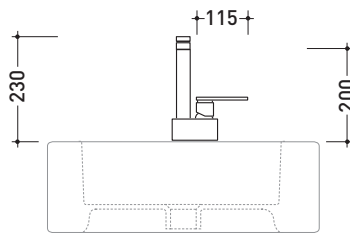

One

→ FLAMINIA.

design LUDOVICA+ROBERTO PALOMBA e SERGIO MORI 2003

113055/F

Miscelatore monocomando lavabo (completo di piletta stop&go)

Complementi: Accessori linea TWO
Accessori linea HOOP

Dim. Imballo 40 x 24 x 16 cm | Peso 3 kg | Pz. Pallet n° -

vista frontale / frontal view

vista laterale / lateral view

vista zenitale / zenital view

dimensioni in mm

gennaio 2014

OTTONE: finiture lucide

cromo

<http://www.ceramicaflaminia.it/it/products/307-one>