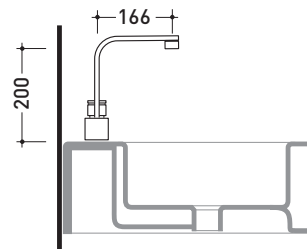

One

→ FLAMINIA.

design LUDOVICA+ROBERTO PALOMBA e SERGIO MORI 2003

113055/F

Miscelatore monocomando lavabo (completo di piletta stop&go)

Complementi: Accessori linea TWO
Accessori linea HOOP

Dim. Imballo 40 x 24 x 16 cm | Peso 3 kg | Pz. Pallet n° -

vista frontale / frontal view

vista laterale / lateral view

vista zenitale / zenital view

dimensioni in mm

gennaio 2014

OTTONE: finiture lucide

cromo

<http://www.ceramicaflaminia.it/it/products/307-one>