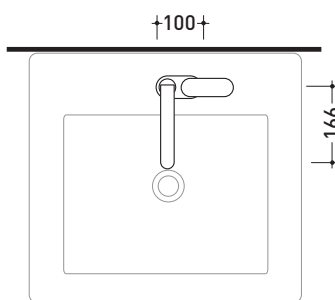

One

→ FLAMINIA.

design LUDOVICA+ROBERTO PALOMBA e SERGIO MORI 2003

113055/F

Miscelatore monocomando lavabo (completo di piletta stop&go)

Complementi: Accessori linea TWO
Accessori linea HOOP

Dim. Imballo 40 x 24 x 16 cm | Peso 3 kg | Pz. Pallet n° -

vista frontale / frontal view

vista laterale / lateral view

vista zenitale / zenital view

dimensioni in mm

gennaio 2014

OTTONE: finiture lucide

cromo

<http://www.ceramicaflaminia.it/it/products/307-one>