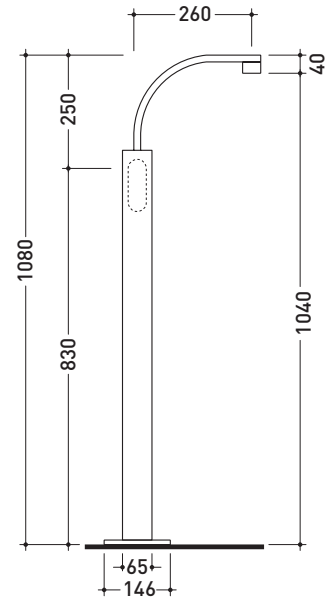

## 113052/F

Miscelatore lavabo free-standing

Complementi: Accessori linea TWO  
Accessori linea HOOP

Dim. Imballo 125 x 31 x 20 cm | Peso 11,5 kg | Pz. Pallet n° -

vista zenitale / zenital view

vista frontale / frontal view

vista laterale / lateral view

dimensioni in mm

gennaio 2014

OTTONE: finiture lucide

cromo