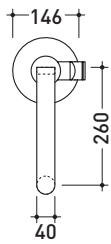

## 113052/F

Miscelatore lavabo free-standing

Complementi: Accessori linea TWO  
Accessori linea HOOP

Dim. Imballo 125 x 31 x 20 cm | Peso 11,5 kg | Pz. Pallet n° -

vista zenitale / zenital view

vista frontale / frontal view

vista laterale / lateral view

dimensioni in mm

gennaio 2014

OTTONE: finiture lucide

cromo