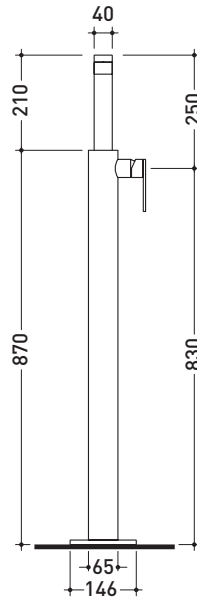

## 113052/F

Miscelatore lavabo free-standing

Complementi: Accessori linea TWO  
Accessori linea HOOP

Dim. Imballo 125 x 31 x 20 cm | Peso 11,5 kg | Pz. Pallet n° -

vista zenitale / zenital view

vista frontale / frontal view

vista laterale / lateral view

dimensioni in mm

gennaio 2014

OTTONE: finiture lucide

cromo