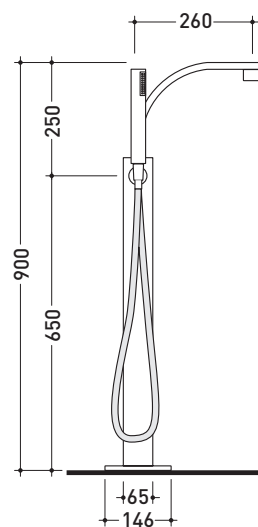

design LUDOVICA+ROBERTO PALOMBA e SERGIO MORI 2003

112580

Set vasca free-standing con erogatore, miscelatore e doccia

Complementi: Accessori linea TWO
Accessori linea HOOP

Dim. Imballo 127 x 31 x 20 cm | Peso 11,5 kg | Pz. Pallet n° -

vista zenitale / zenital view

vista frontale / frontal view

vista laterale / lateral view

dimensioni in mm

gennaio 2014

OTTONE: finiture lucide

cromo