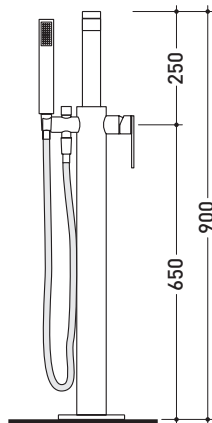

design LUDOVICA+ROBERTO PALOMBA e SERGIO MORI 2003

112580

Set vasca free-standing con erogatore, miscelatore e doccia

Complementi: Accessori linea TWO
Accessori linea HOOP

Dim. Imballo 127 x 31 x 20 cm | Peso 11,5 kg | Pz. Pallet n° -

vista zenitale / zenital view

vista frontale / frontal view

vista laterale / lateral view

dimensioni in mm

gennaio 2014

OTTONE: finiture lucide

cromo