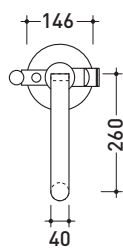

design LUDOVICA+ROBERTO PALOMBA e SERGIO MORI 2003

112580

Set vasca free-standing con erogatore, miscelatore e doccia

Complementi: Accessori linea TWO
Accessori linea HOOP

Dim. Imballo 127 x 31 x 20 cm | Peso 11,5 kg | Pz. Pallet n° -

vista zenitale / zenital view

vista frontale / frontal view

vista laterale / lateral view

dimensioni in mm

gennaio 2014

OTTONE: finiture lucide

cromo